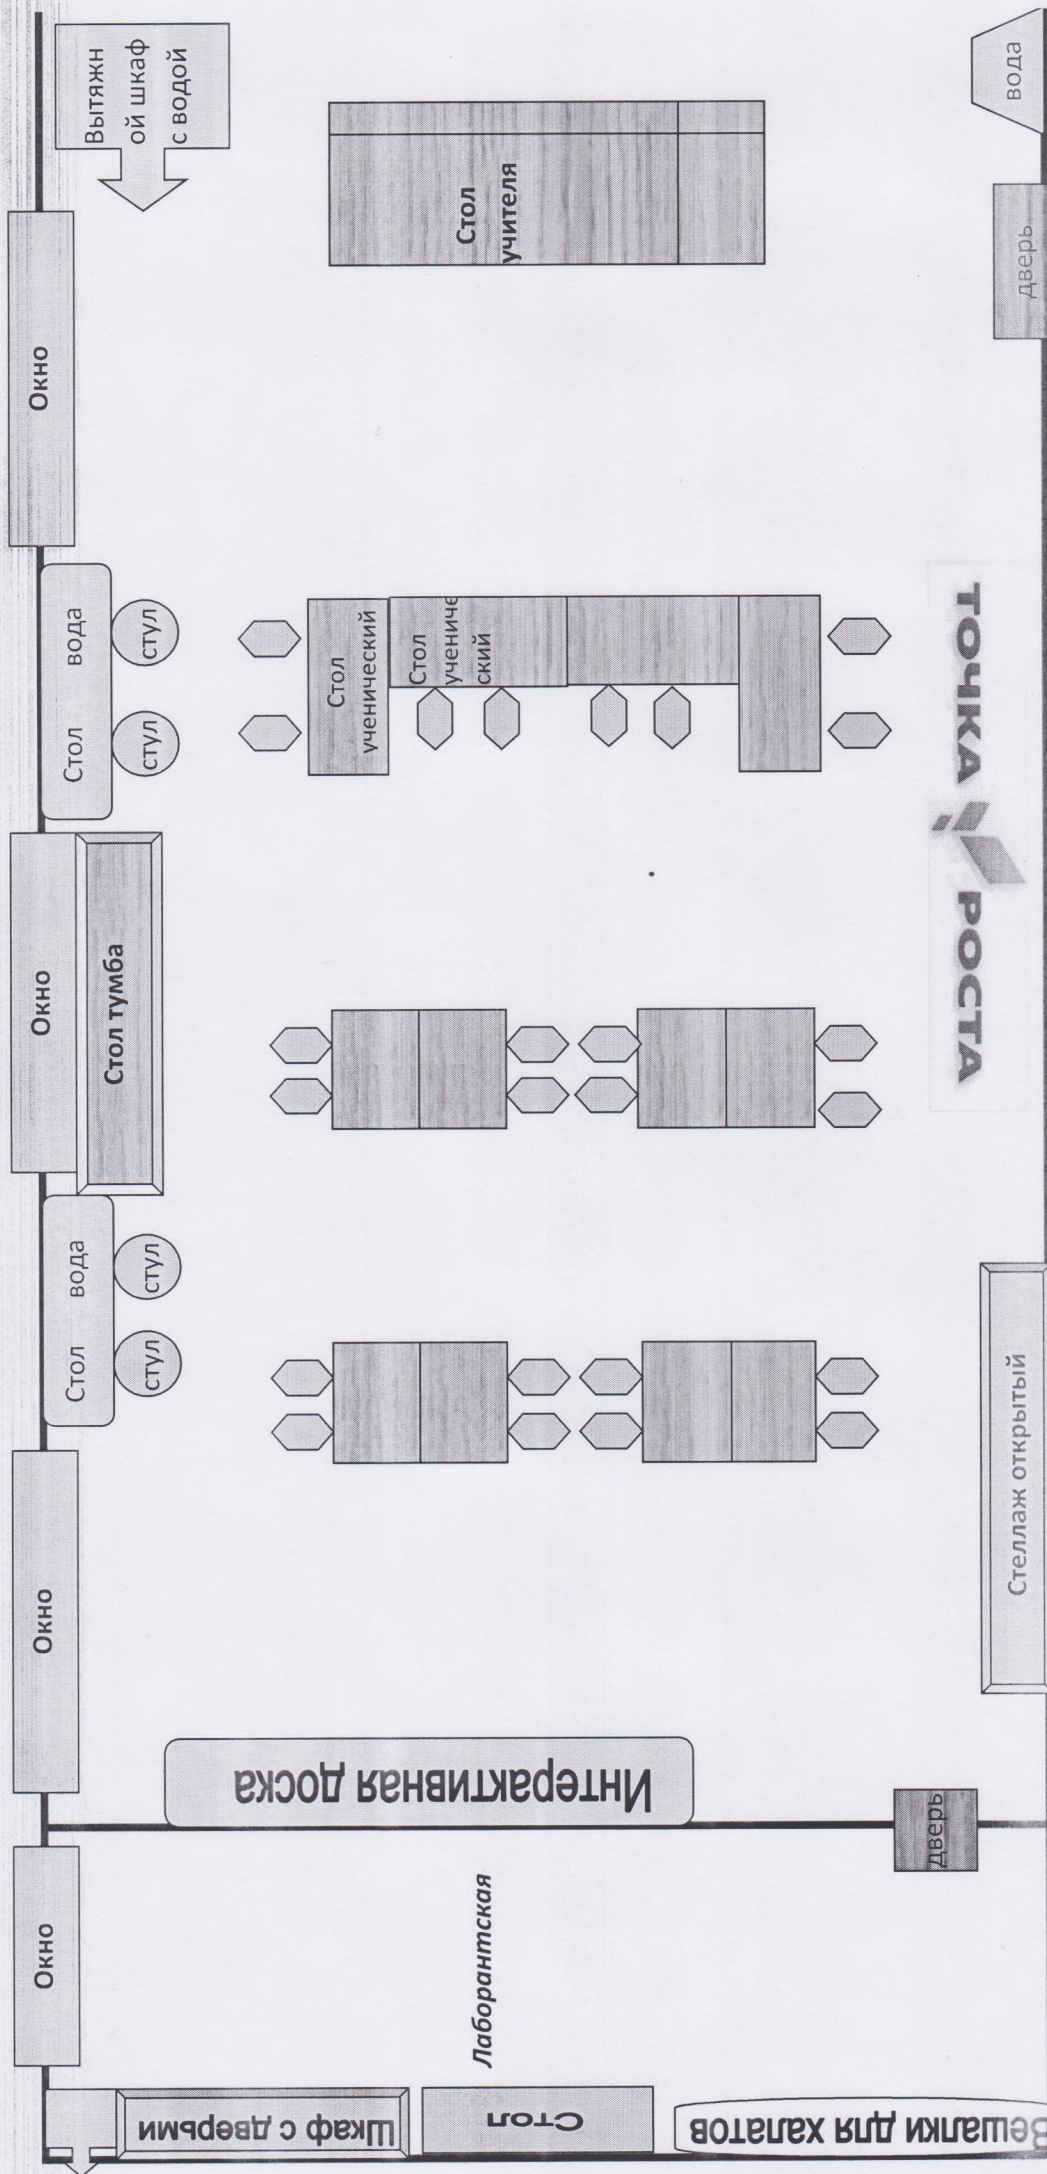

Рекреация

 - мягкая мебель для отдыха

 - шахматные столы

 - проход

Кабинет Химии

- вытяжка
- стул ученический

Приложение 3 к приказу № 59/1 от 31.03.2021г.

Кабинет Физики

-  - стул ученический
-  - Вешалки для халатов

Технологическая лаборатория

Проём

- СТУЛ